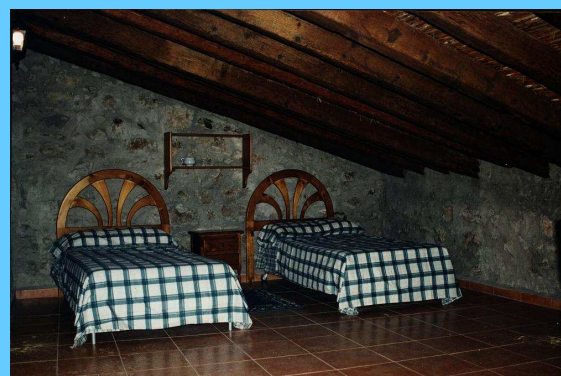

CASA TÍA JULIA

CONTACTO	964 409 003 o http://www.casatajulia.es
CAPACIDAD	19 personas (5 camas de matrimonio y 9 individuales)
DIRECCIÓN	C/ Escuela, 7- 12513 Catí (Castellón)
MÁS INFORMACIÓN	2 baños completos, amplio comedor, cocina, garaje, gran terraza, 2 chimeneas y calefacción eléctrica.