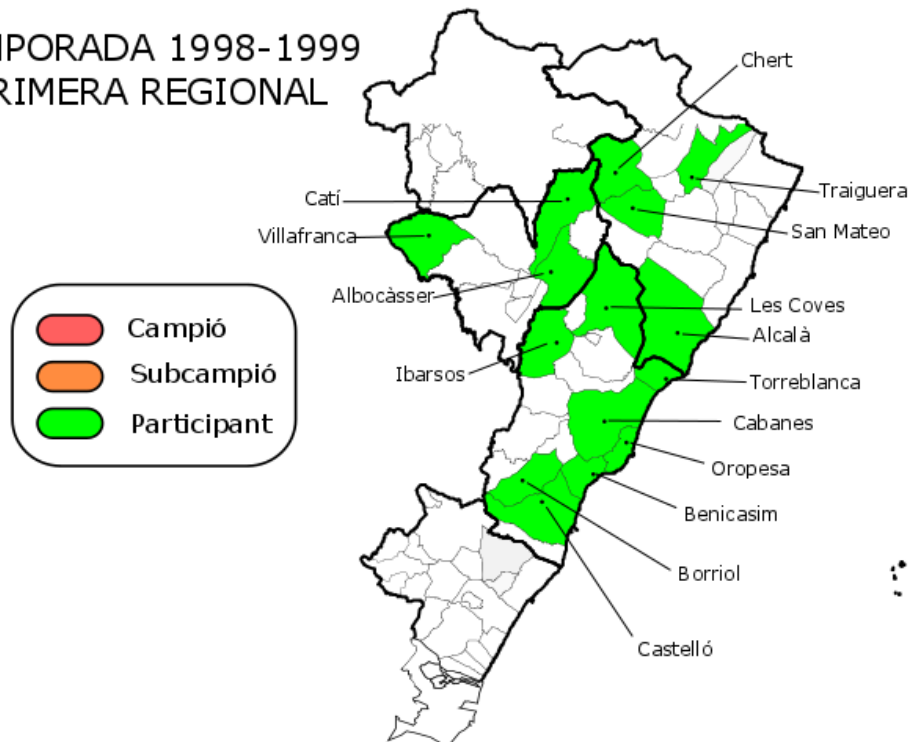

TEMPORADA 1998-1999
PRIMERA REGIONAL