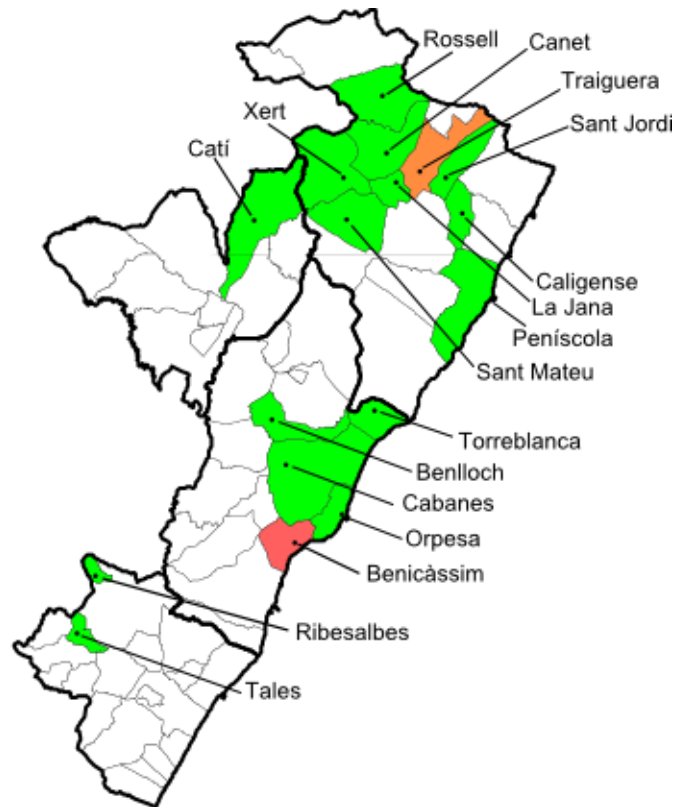

La classificació

	JU	G	E	P	GF	GC	DIF	PTS	+/-
Benicasim	32	25	6	1	126	32		56	+24
Traiguera	32	25	3	4	81	28		53	+21
Sant Mateu	32	23	2	7	81	44		48	+16
Benlloch	32	19	3	10	67	33		41	+19
Tales	32	14	6	12	57	50		34	+2
Catí	32	12	9	11	47	49	-2	33	+1
Caligense	32	13	6	13	50	54	-4	32	0
Chert	32	11	8	13	57	67	-10	30	-2
Cabanes	32	12	5	15	45	60	-15	29	-3
La Jana	32	12	3	17	46	62	-16	25	-7
Peníscola	32	9	6	17	56	77	-21	24	-8
Oropesa	32	9	6	17	47	55	-8	24	-8
Rossell	32	10	7	15	61	71	-10	24	-8
Ribesalbes	32	10	7	15	40	58	-18	24	-8
Sant Jordi	32	10	4	18	51	67	-16	21	-11
Canet	32	7	4	21	45	85	-40	15	-17
Torreblanca	32	8	1	23	49	94	-45	11	-21

Al final de la temporada van pujar a 2ª Regional el Benicasim com a equip campió i el Traiguera com a un dels segons millor subcampions dels diferents grups de la categoria.

José Mª de Sagasta, capità, jugador emblemàtic, recollint el trofeu de sostcampió en el camp del Benasal (Borriol- 3- Catí - 1) (Temporada 75-76)