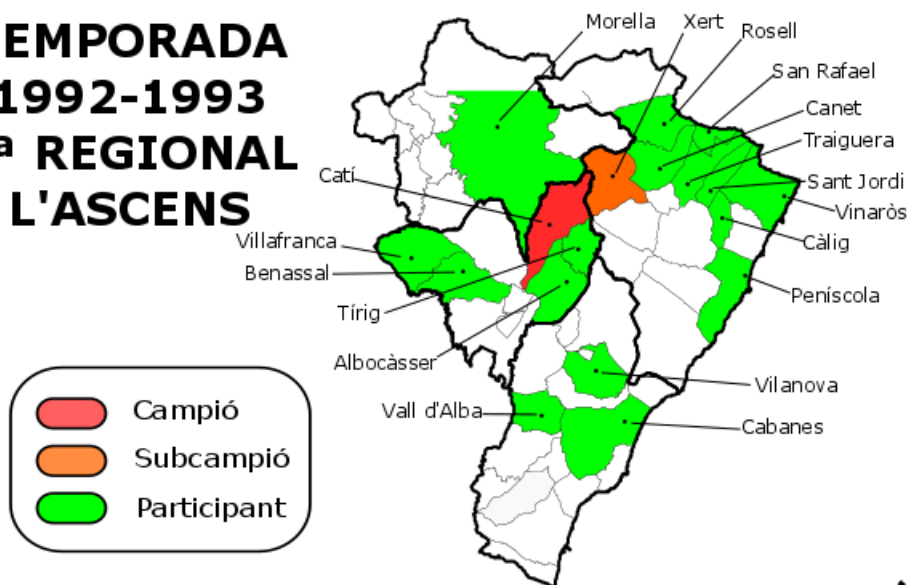

Classificació:

	JU	G	E	P	GF	GC	DIF	PTS	+/-
Catí	34	25	6	3	116	38		56	+22
Chert	34	22	8	4	98	45		52	+18
Albocàsser	34	20	7	7	73	37		47	+13
Cabanes	34	17	7	10	71	53		41	+7
Vilanova	34	17	7	10	71	53		41	+7
Vinarossenc	34	18	5	11	76	44		41	+7
Caligense	34	16	6	12	63	45		38	+4
Traiguera	34	14	8	12	54	58		36	+2
Villafranca	34	14	7	13	53	47		35	+1
San Jorge	34	13	8	13	65	60		34	
Morella	34	12	6	16	64	75		29	-5
Tírig (a)	34	14	4	16	68	65		30	-2
Benasal	34	11	7	16	66	75		29	-5
Vall d'Alba	34	10	8	16	42	72		28	-6
Peníscola	34	9	7	18	48	92		25	-9
Canet	34	6	7	21	58	94		19	-15
San Rafael	34	4	7	23	42	102		15	-19
Rosell	34	3	5	26	31	124		11	-23

a) Dos punts menys per sanció.

Inoblidable temporada del CD Catí, campió del grup amb 25 partits guanyats, 6 empatats i tant sols 3 partits perduts amb 116 gols a favor i 38 en contra i un total de 56 punts. Precisament una de les tres derrotes contra l'Albocàsser (7-0) però dos jornades després de l'obtenció matemàtica de l'ascens al camp del Vilanova. Van pujar el Catí com a campió i el Chert com a sots-campió.

TEMPORADA 1992-1993 2ª REGIONAL L'ASCENS