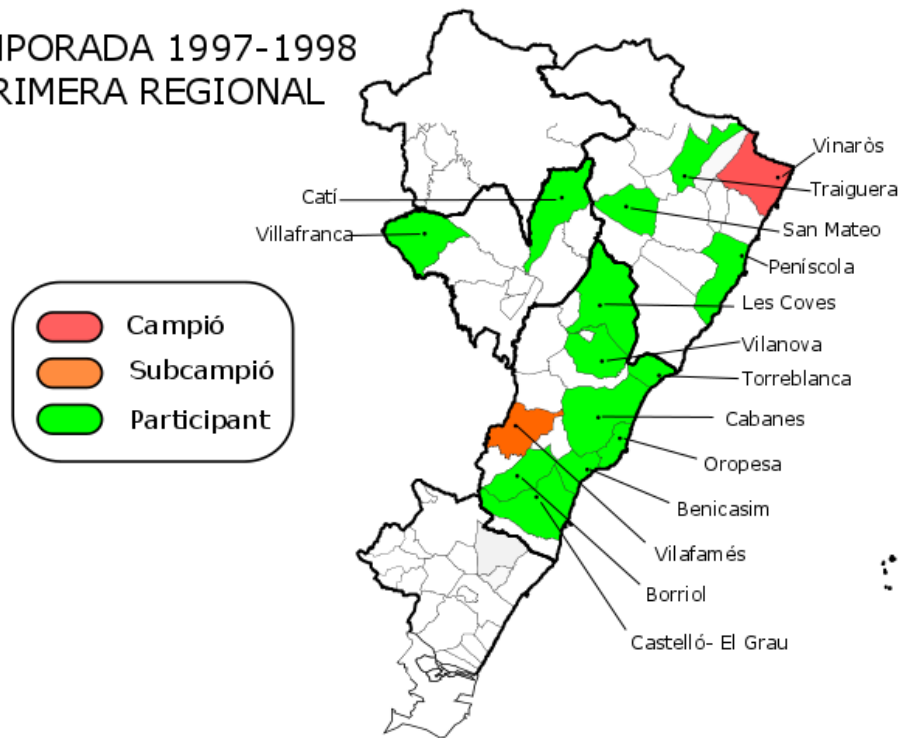

TEMPORADA 1997-1998
PRIMERA REGIONAL