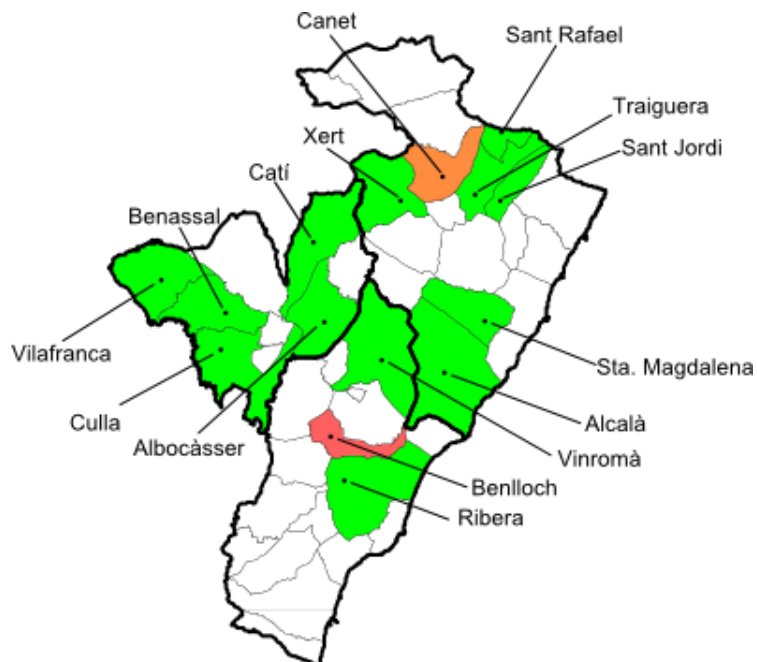

10-01/09-05

Ribera- Sant Rafael
Benlloch- Culla
Santa Magdalena- Catí
Canet- Villafranca
Sant Jordi- Albocàsser
Benasal- Alcalà
Traiguera- Vinromà

Classificació:

Tant sols s'han obtingut les puntuacions finals dels equips a final de la temporada. No disposem dels resultats ni del CD Catí ni de la resta d'equips del grup

La classificació final va quedar:

1.- Benlloch- 29 punts; 2.- Canet- 24; 3.- Catí- 22; 4.- Ribera- 21; 5.- Albocàsser- 19; 6.- Benasal- 19; 7.- Santa Magdalena- 19; 8.- Sant Rafael- 18; 9.- Vinromà- 18; 10.- Villafranca.- 15; 11.- Traiguera- 15; 12.- Sant Jordi- 8; 13.- Culla- 4

El CD Catí va quedar classificat en tercera posició per darrere del Canet i del Benlloch que van quedar subcampion i campion respectivament i van pujar a 2ª regional.