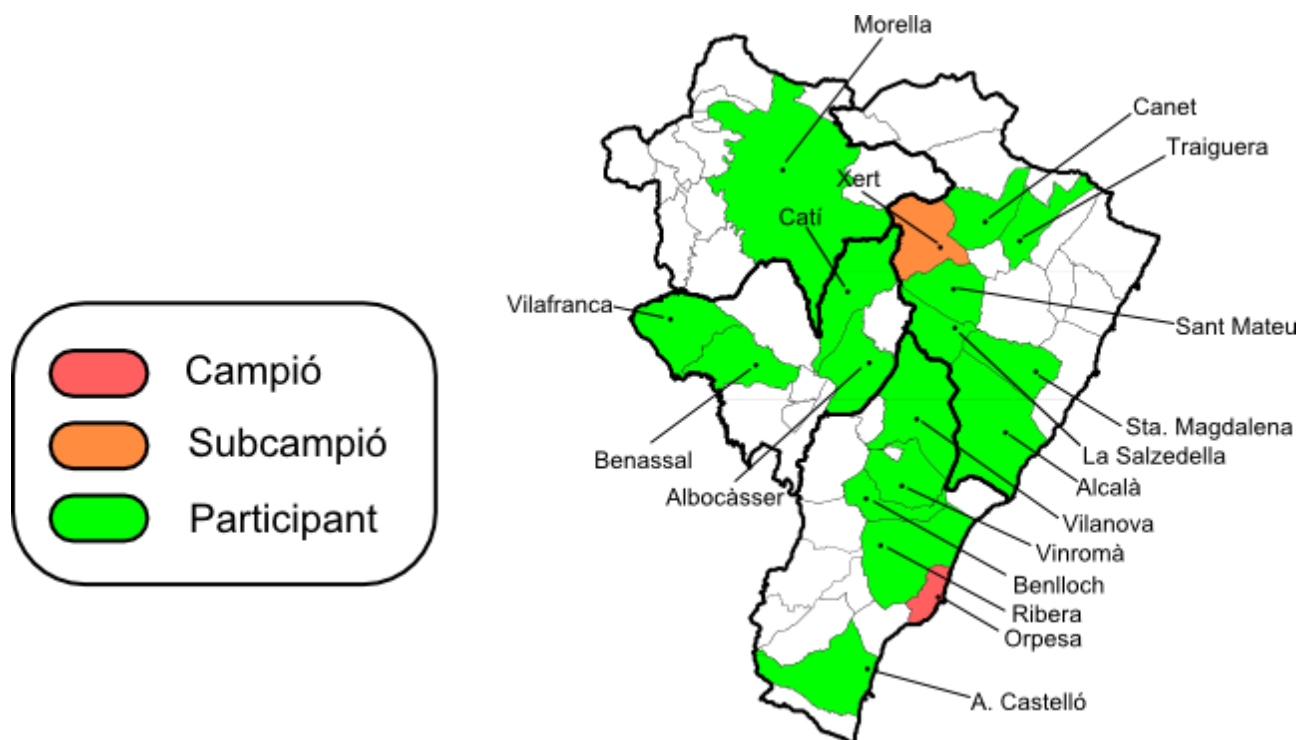

Classificació:

	JU	G	E	P	GF	GC	DIF	PTS	+/-
Oropesa	33	19	10	4	70	42		48	+16
Chert	34	16	11	7	73	49		43	+9
Vinromà	33	19	6	9	62	40		42	+8
San Mateo	34	17	8	9	49	39		42	+8
Vilanova	34	14	11	9	51	35		39	+5
Canet	33	13	12	8	59	47		38	+6
Benasal	33	13	11	9	65	41		37	+3
At. Castellón	33	14	8	11	62	53		36	+2
Albocàsser	34	16	2	16	46	40		34	
Benlloch	32	12	9	11	58	60		33	-1
Ribera	34	13	7	14	58	55		33	-1
Villafranca	33	11	9	13	52	52		31	-1
Salsadella	33	11	9	13	61	48		31	-3
Catí	32	10	9	13	44	48	-4	29	-5
Sta. Magdalena	34	9	9	16	48	74		27	-7
Traiguera	34	6	11	17	37	51		23	-11
Alcalà	34	7	5	22	29	90		19	-15
Morella	34	4	5	24	29	89		13	-19

Discreta la temporada del CD Catí, encara que no consten dos resultats contra el Benasal i el Benlloch. Pugen de categoria l'Oropesa i el Vinromà