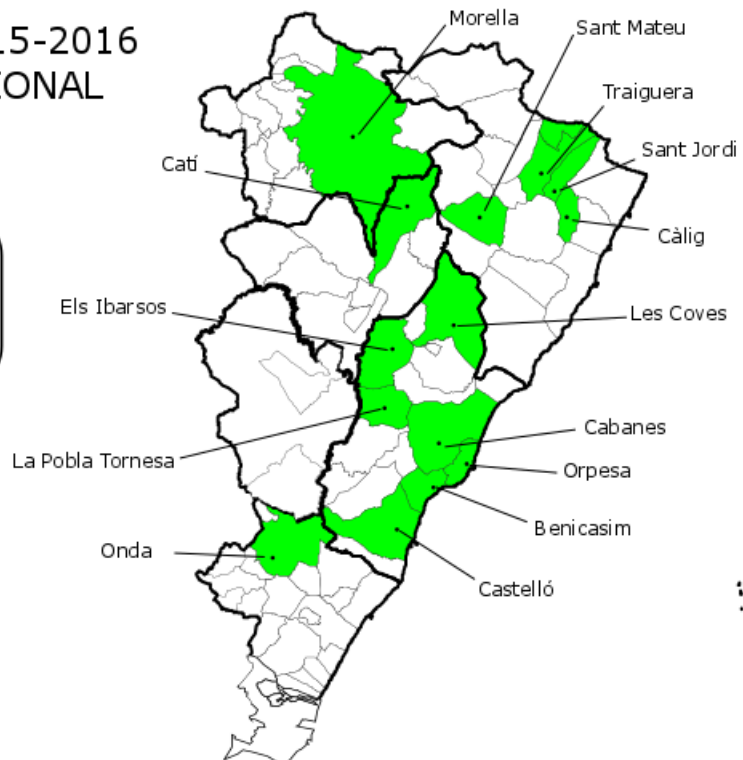

TEMPORADA 2015-2016

EQUIPS DE PRIMERA REGIONAL- GRUP I

TEMPORADA 2015-2016 PRIMERA REGIONAL

PARTITS DEL C.D. CATÍ

JOR	DATA	PARTIT	RES
1	20-09-2015	C.F. TRAIQUERA-C.D. CATÍ	-
2	27-09-2015	C.D. CATÍ- A.C.D. BENICENSE	-
3	04-10-2015	C.D. VINROMÀ- C.D. CATÍ	-
4	11-10-2015	C.D. CATÍ- ORPESA C.F.	-
5	18-10-2015	CÀLIG C.F. -C.D. CATÍ	-
6	25-10-2015	C.D. CATÍ- C.D. ELS IBARSOS	-
7	01-11-2015	U.D. SANT MATEU- C.D. CATÍ	-
8	08-11-2015	C.D. CATÍ- C.D. RODA	-
9	15-11-2015	C.D. ONDA B- C.D. CATÍ	-
10	22-11-2015	C.D. CATÍ- C.F. SANT JORDI	-
11	29-11-2015	C.D. CABANES- C.D. CATÍ	-
12	06-12-2015	C.D. CATÍ- MORELLA F.C.	-
13	13-12-2015	C.D. CATÍ- AAVV. RAFALAFENA	-
14	20-12-2015	C.D. LA POBLA TORNESA- C.D. CATÍ	-
15	10-01-2016	C.D. CATÍ- C.F. SAN PEDRO B	-
16	17-01-2016	C.D. CATÍ- C.F. TRAIQUERA	-
17	24-01-2016	A.C.D. BENICENSE- C.D. CATÍ	-
18	31-01-2016	C.D. CATÍ- C.D. VINROMÀ	-
19	07-02-2016	ORPESA C.F. - C.D. CATÍ	-
20	14-02-2016	C.D. CATÍ- CÀLIG C.F.	-
21	21-02-2016	C.D. ELS IBARSOS- C.D. CATÍ	-
22	28-02-2016	C.D. CATÍ- U.D. SANT MATEU	-
23	06-03-2016	C.D. RODA- C.D. CATÍ	-
24	13-03-2016	C.D. CATÍ- C.D. ONDA B	-
25	03-04-2016	C.F. SANT JORDI- C.D. CATÍ	-
26	10-04-2016	C.D. CATÍ- C.D. CABANES	-
27	17-04-2016	MORELLA F.C.-C.D. CATÍ	-
28	24-04-2016	AAVV. RAFALAFENA-C.D. CATÍ	-
29	01-05-2016	C.D. CATÍ- C.D. LA POBLA TORNESA	-
30	08-05-2016	C.F. SAN PEDRO B- C.D. CATÍ	-

Veure tot el calendari del grup de Primera Regional en web

<http://catimenu.com/futbol/calendari-2015-2016.pdf>